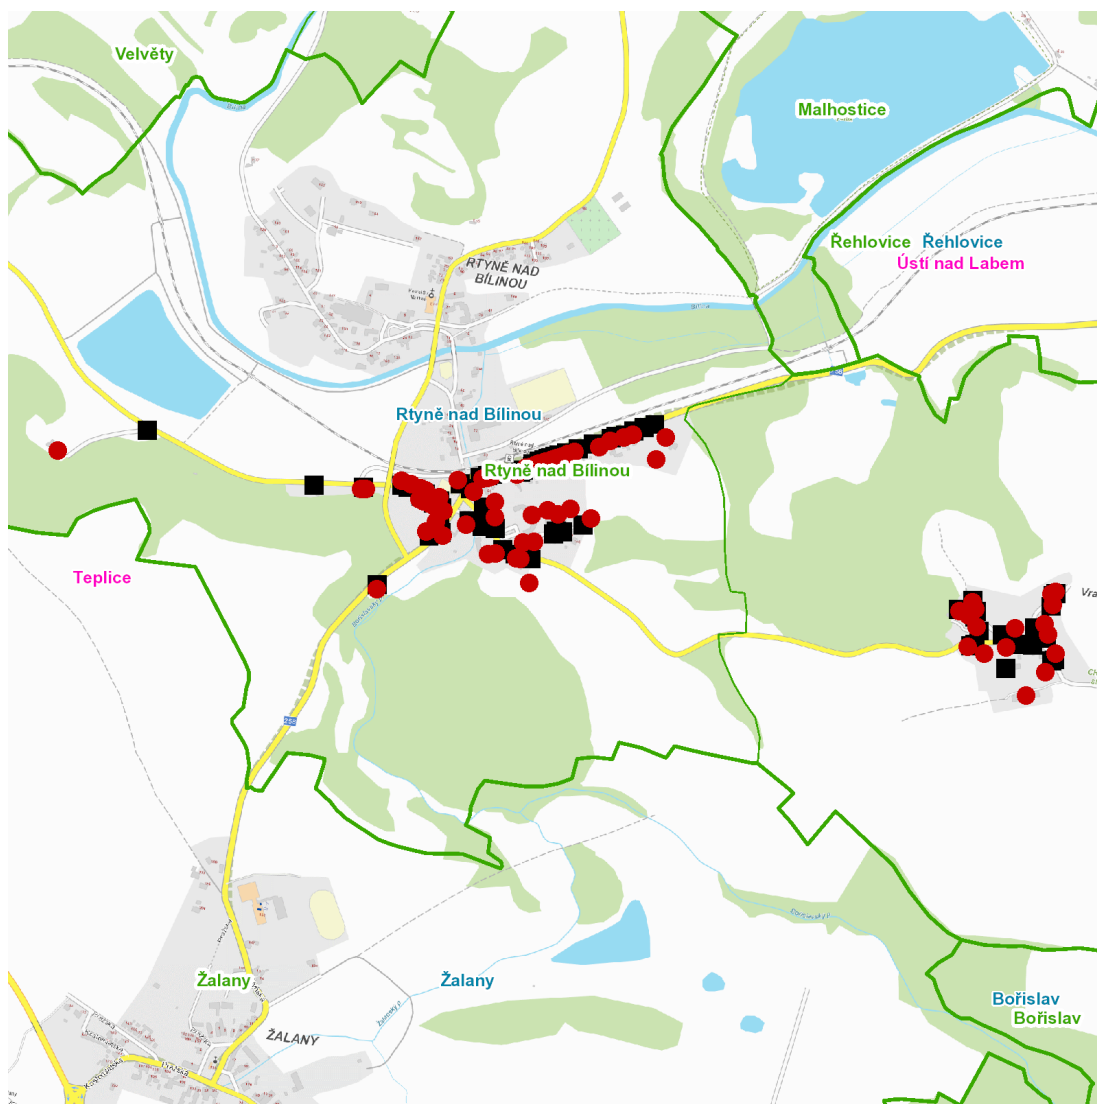

dne **22. 8. 2024** od **7:30** do **16:00** hodin

---

**Plánovaná odstávka zahrnuje tyto lokality:****Rtyně nad Bílinou (okres Teplice)**část obce **Rtyně nad Bílinou**

č. p. 28, 29, 34, 36, 42, 43, 44, 47-59, 61, 62, 63, 65, 66, 67, 68, 74, 76, 77, 78, 79, 81, 83, 84, 87, 110, 111, 113, 117, 119, 122, 123, 125-129, 131, 136, 139, 147, 148, 158

část obce **Vrahožily**

č. p. 1, 4, 7, 11, 13, 14, 15, 19, 21-27

č. ev. 23

kat. území **Rtyně nad Bílinou** (kód **743101**): parcelní č. 377/12, 381/30, 381/51, 381/52, 431/1, 458/1

---

**UPOZORNĚNÍ**

**Dotčené zařízení distribuční soustavy je nutné i v době odstávky považovat za zařízení pod napětím**, a proto vás žádáme o dodržení všech zásad bezpečnosti a provedení opatření potřebných k zamezení případných škod na zdraví a majetku. | Provozovatelé výroben elektřiny jsou povinni zajistit přerušení dodávky elektřiny z výroby do vypnutého úseku distribuční soustavy.

### Orientační mapový podklad odstávkou dotčených lokalit

#### VYSVĚTLIVKY

- – adresy dotčené odstávkou elektřiny
- – místa připojení k elektrické síti dotčená odstávkou